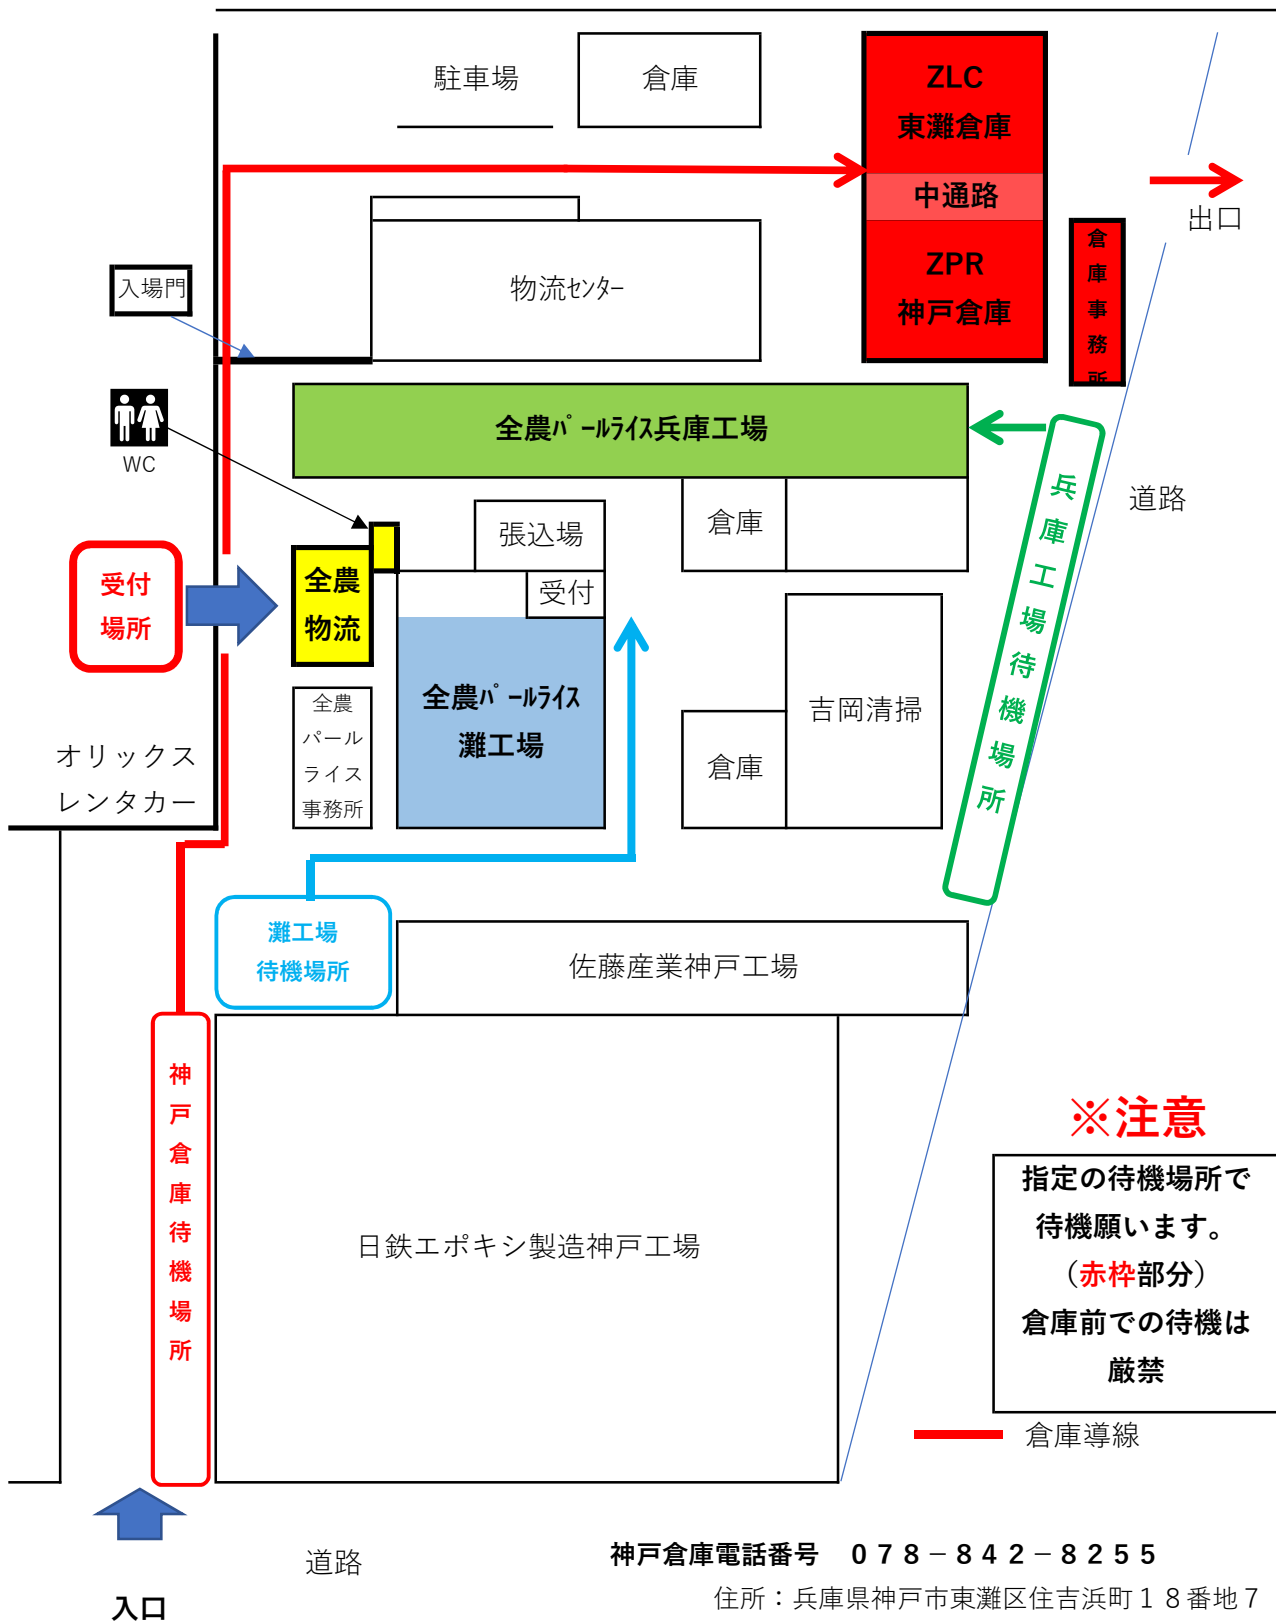

全農パールライス神戸倉庫・全農物流東灘倉庫構内図

- ・受付は全農物流東灘事業所になります（全農パール事務所別棟2階）※引取りの際も必ず受付をして下さい。
- ・搬入開始時間は8:30~になります。それ以前に来られた時は玄関口にある受付表にご記入をお願いいたします。
- ・受付前道路は非常に狭くなっております。待機場所に車両を停車して下さい。
- ・受付後は、導線に従い侵入し、倉庫事務所にて指示を受けて下さい。